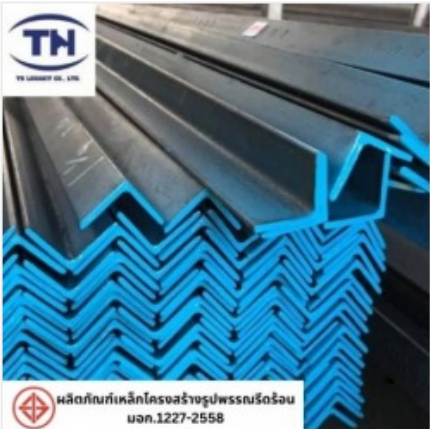

ผลิตกับที่เหล็กโครงสร้างรูปพรรณรีดร้อน
มอก.1227-2558

เหล็กฉาก ชลบุรี

ตราสินค้า: บริษัท ทีเอ็น โลหะกิจ จำกัด

คำค้นหา: เหล็กฉาก ชลบุรี **หมวดหมู่:** เหล็ก

รายละเอียดสินค้า

รายละเอียด

ร้านขายปลีก-ส่ง เหล็กฉาก ชลบุรี เหล็กฉาก บ้านบึง ลักษณะหน้าตัดเป็นตัวแอล (L) ซึ่งจะมีด้านเท่ากันทั้ง 2 ด้าน ฉากตั้งตรง 90 องศา มีความคงทนแข็งแรง มีหลายขนาดเช่น เหล็กฉากขนาดใหญ่จะใช้ทำเสาโครงสร้าง, โครงหลังค...

[ดูรายละเอียด](#)