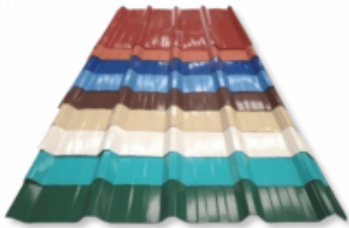

ร้านขายเหล็กบ้านบึง ชลบุรี - ทีเอ็นโลหะกิจ

เหล็กแผ่น โลหะกิจ จำกัด

ร้านขายเหล็กแผ่นโลหะทีเอ็น โลหะกิจ ชลบุรี

ตราสินค้า: บริษัท ทีเอ็น โลหะกิจ จำกัด

คำค้นหา: ร้านขายเหล็กแผ่นโลหะทีเอ็น โลหะกิจ ชลบุรี **หมวดหมู่:** เหล็ก

รายละเอียดสินค้า

รายละเอียด

เหล็กแผ่น (Metal sheet) ขายปลีก - ส่ง ชลบุรี ร้านขายเหล็กแผ่นโลหะทีเอ็น โลหะกิจ แผ่นเหล็กคุณภาพที่ผ่านกระบวนการรีดลอนด้วยเครื่องจักรที่ได้มาตรฐาน และทันสมัย ทำให้เกิดเหล็กที่มีความแข็งแรง ทนทาน ไม่เป็นสน...

[ดูรายละเอียด](#)

ร้านขายเหล็ก บ้านบึง ชลบุรี

ซื้อขาย ส่งไป มีเหล็กครบ อนุภาคขนาดยาว **จัดส่งฟรี**